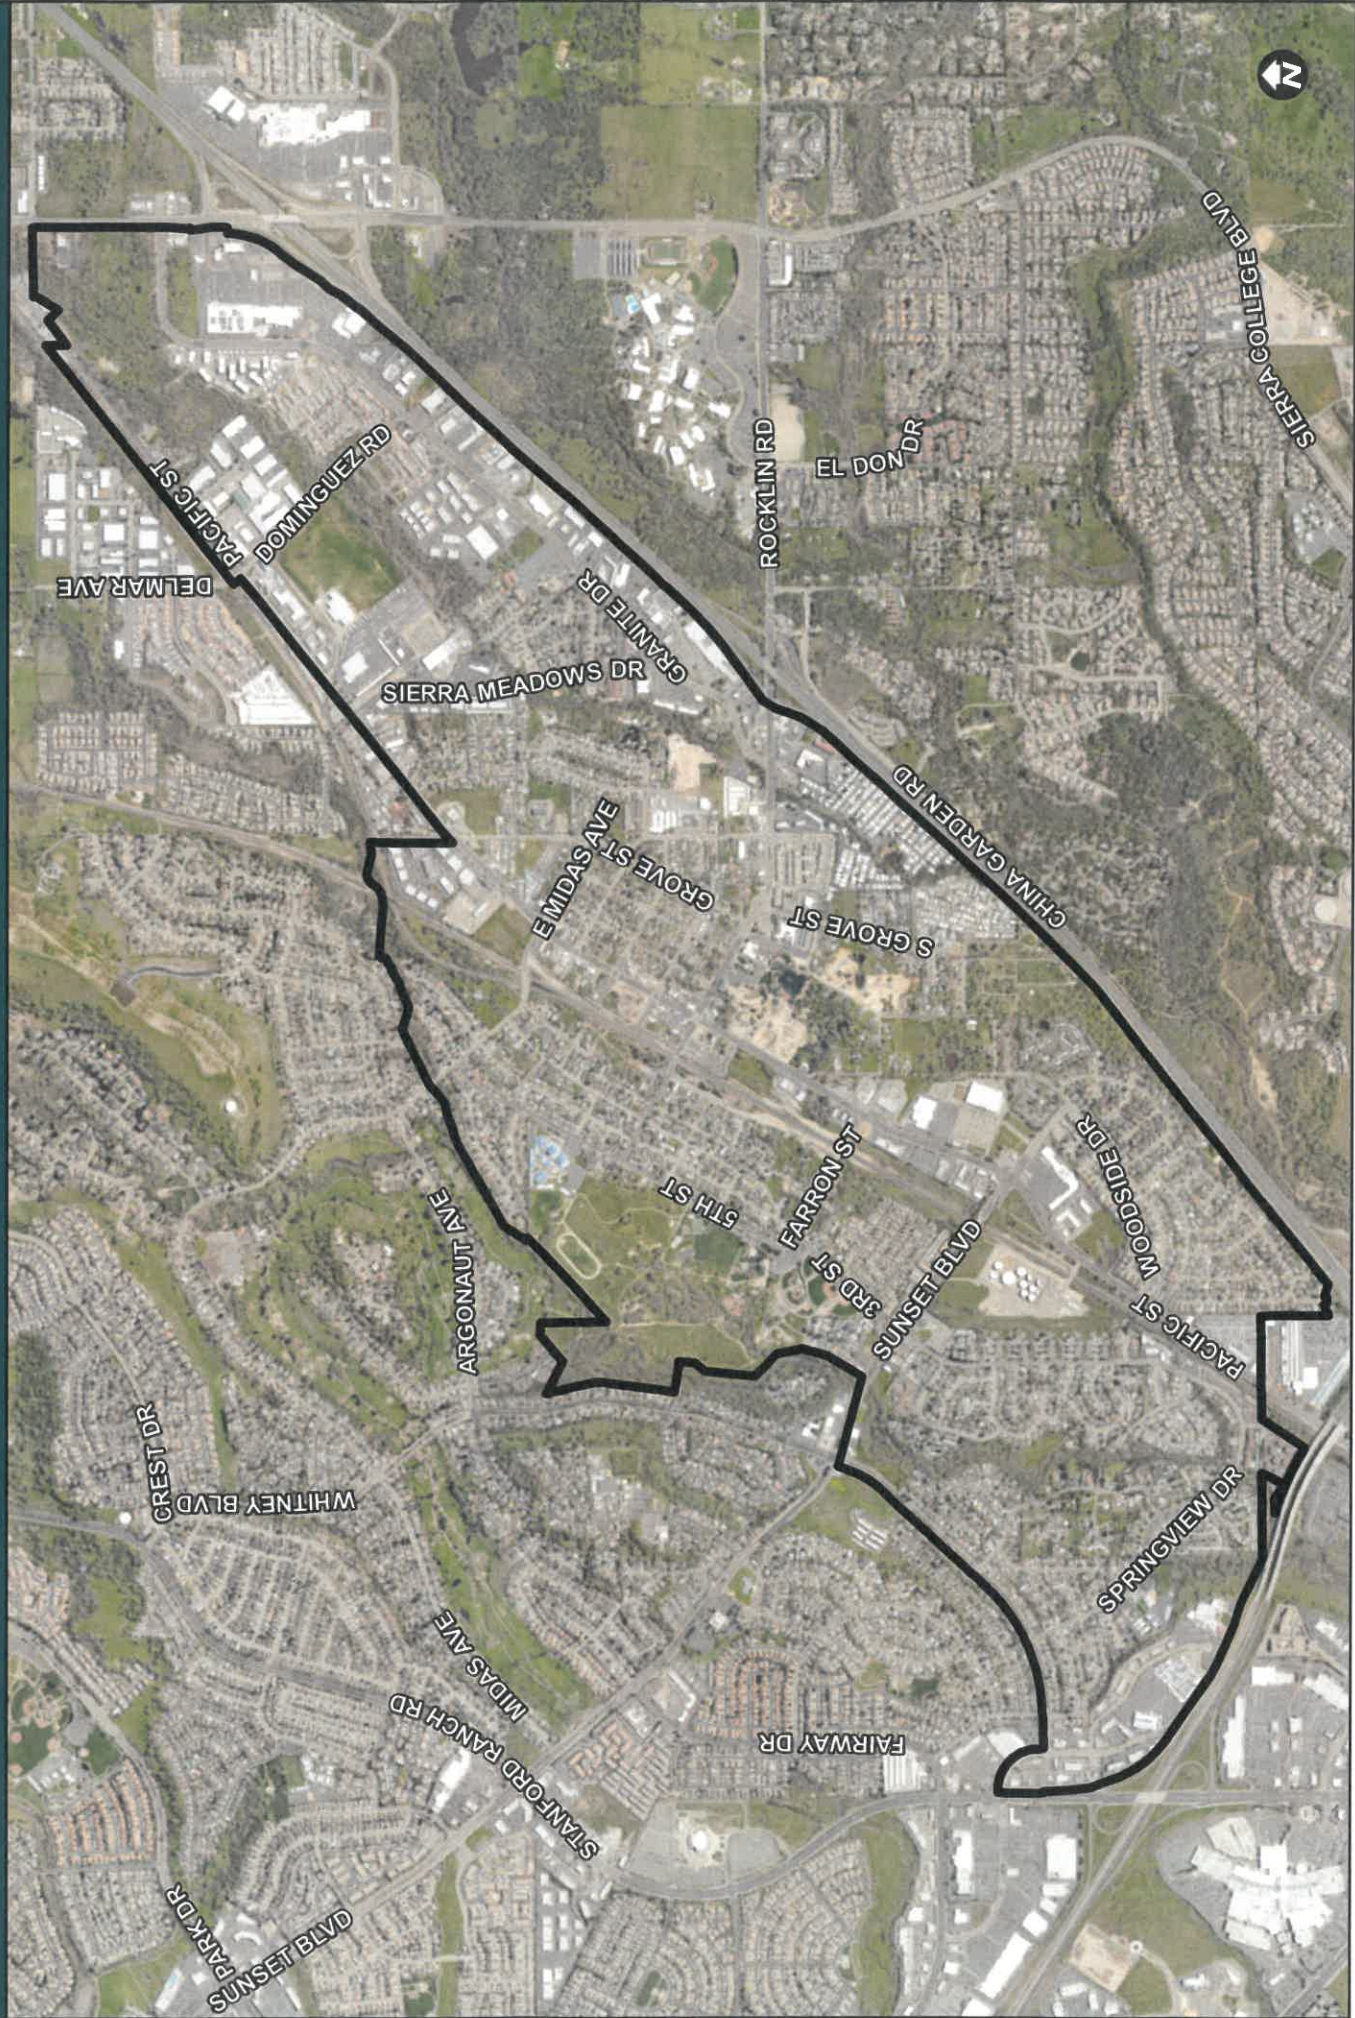

HUD Areas

HUD Areas

GIS Division

STANFORD RANCH RD
CREST DR
SAND ST
BLUFFS DR
SUMMIT DR
MILBURN ST
COOK ST
PARKER ST
TERRACE DR
COBBLESTONE DR
MINERS CIR
ADOBE RD
BLACKROCK RD
SANDALWOOD RD
OUTLOOK DR
PEBBLE CREEK DR
STRAND RD
HENDRY CIR
SUNSET BLVD
AVON RD
BALFOR RD
CLUB DR
BLACKSTONE DR
FARRIER RD
FLEET CIR
DEVON DR
VINE CIR
SAMMY WAY
MACAW LN
FLAMINGO WAY
CANARY DR
ARNOLD DR
HANAHA WAY
SURFBIRD LN
PRESTON CIR
BLUE OAKS BLVD
SARATOGA CIR
JERSEY DR
WEST OAKS BLVD
MONROE WAY
TIMBERLAW WAY
HARVEST RD
SALEM WAY
DARBY RD
TRIPP WAY
CABRILLO WAY
BAY ST
BREEN DR
ISLE ST
PARK DR